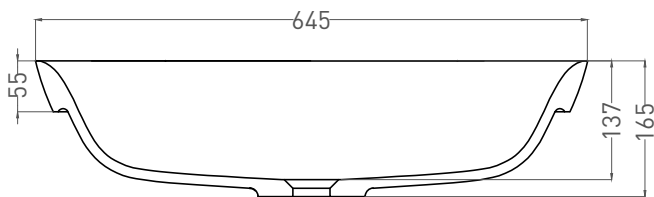

MAREA 01

РАКОВИНА ПОЛУВСТРАИВАЕМАЯ 1802201M

Дизайн: Salini SRL

salini
L'ANIMA DELL'ACQUA

Размеры: 645 x 387 x 165 мм

Вес нетто / брутто: 8 / 13 кг

Материал: S-Stone

Покрытие: матовое

Цвет: RAL / белый

Комплектация: Раковина с отверстием

Требуемый смеситель: отдельностоящий

Гарантия: 5 лет

Производство: Италия / Россия

Salini SRL

20122 Italia, Milano, Piazza del Duomo, 20

info@salini-srl.com