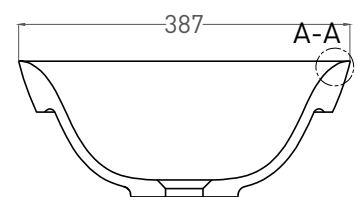

MAREA 01

РАКОВИНА ПОЛУВСТРАИВАЕМАЯ 1802201M

Дизайн: Salini SRL

salini
L'ANIMA DELL'ACQUA

Размеры: 645 x 387 x 165 мм

Вес нетто / брутто: 8 / 13 кг

Материал: S-Stone

Покрытие: матовое

Цвет: RAL / белый

Комплектация: Раковина с отверстием

Требуемый смеситель: отдельностоящий

Гарантия: 5 лет

Производство: Италия / Россия

Salini SRL

20122 Italia, Milano, Piazza del Duomo, 20

info@salini-srl.com