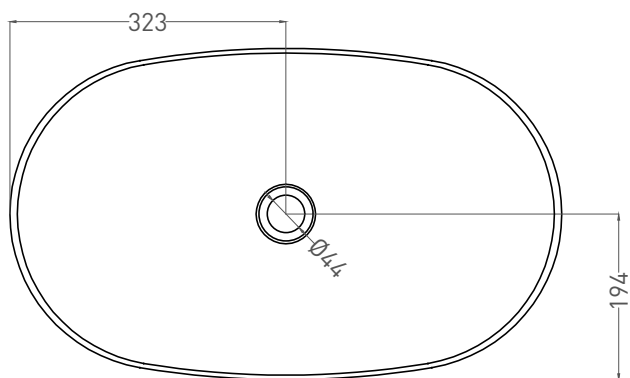

MAREA 01

РАКОВИНА ПОЛУВСТРАИВАЕМАЯ 1802201M

Дизайн: Salini SRL

salini
L'ANIMA DELL'ACQUA

Размеры: 645 x 387 x 165 мм

Вес нетто / брутто: 8 / 13 кг

Материал: S-Stone

Покрытие: матовое

Цвет: RAL / белый

Комплектация: Раковина с отверстием

Требуемый смеситель: отдельностоящий

Гарантия: 5 лет

Производство: Италия / Россия

Salini SRL

20122 Italia, Milano, Piazza del Duomo, 20

info@salini-srl.com

www.salini-srl.com

© Salini SRL - All rights reserved

Все права защищены. Несанкционированное копирование, публикация, полное или частичное воспроизведение запрещены.