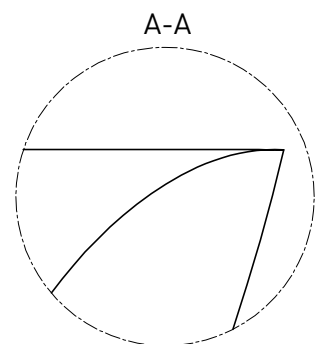

MAREA 01

РАКОВИНА ПОЛУВСТРАИВАЕМАЯ 1802201M

Дизайн: Salini SRL

salini
L'ANIMA DELL'ACQUA

Размеры: 645 x 387 x 165 мм

Вес нетто / брутто: 8 / 13 кг

Материал: S-Stone

Покрытие: матовое

Цвет: RAL / белый

Комплектация: Раковина с отверстием

Требуемый смеситель: отдельностоящий

Гарантия: 5 лет

Производство: Италия / Россия

Salini SRL

20122 Italia, Milano, Piazza del Duomo, 20

info@salini-srl.com

www.salini-srl.com

© Salini SRL - All rights reserved

Все права защищены. Несанкционированное копирование, публикация, полное или частичное воспроизведение запрещены.